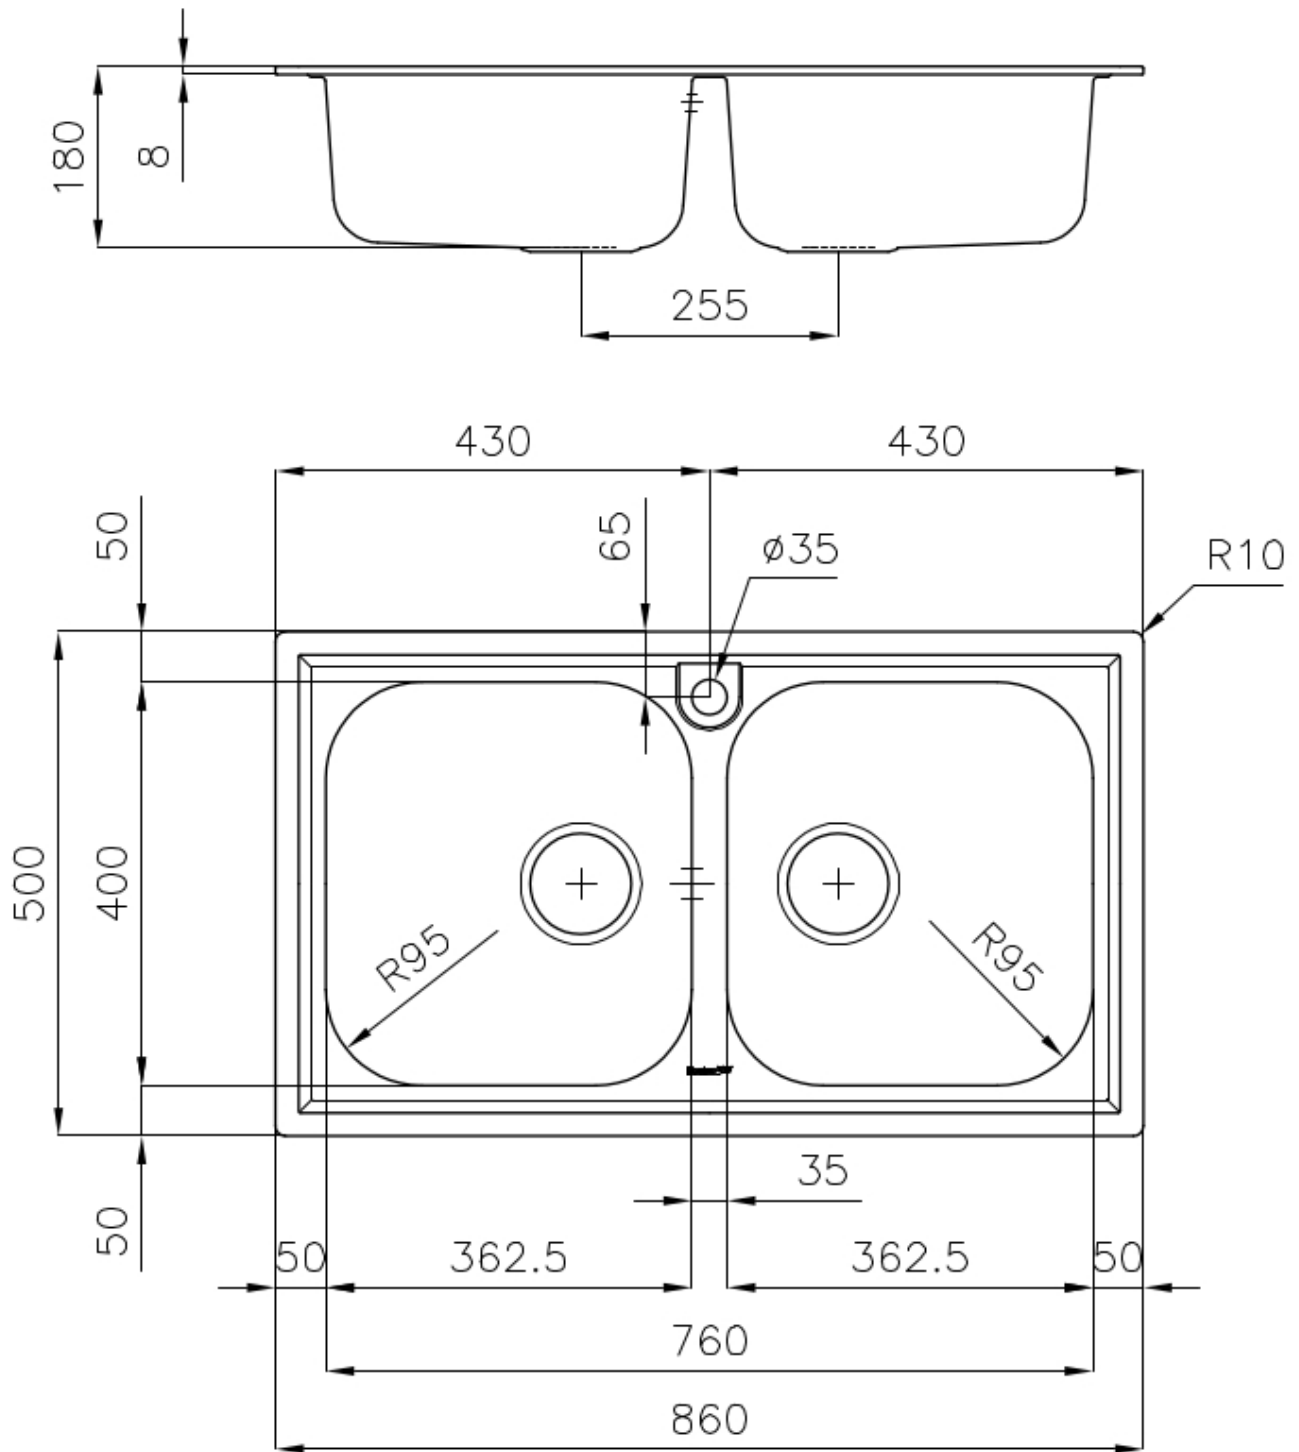

VIDANGE 3,5" BASKET

La vidange est équipé d'une grande bonde de 3,5", avec un bouchon à panier pratique qui empêche les parties solides de s'écouler dans le drain.

DÉTAILS

Bord d'installation

Standard (bord de 8 mm)

Finition

Brossée Foster

Matériau

Acier inoxydable AISI 304

Textures

Brossée Foster

Base 80-90 cm

Dimensions 860x500 mm

Équipement standard Crochets de fixation, joint, vidange, trop-plein et siphon, Emballage en boîte

Trous mitigeur 1 trou en standard

Trou d'encastrement 840 x 480 mm

Égouttoir Non

Largeur 86 cm

Mesure cuve 362,5x400mm

Numéro cuves 2 cuves

Vidange Vidange de 3,5

DESSINS TECHNIQUES

ACCESSOIRES OPTIONNELS

Panier en acier inoxydable
8611 000

Planche de découpe en HPDE
8657 001

Planche de découpe en verre
8631 300

LES APPARIEMENTS RECOMMANDÉS